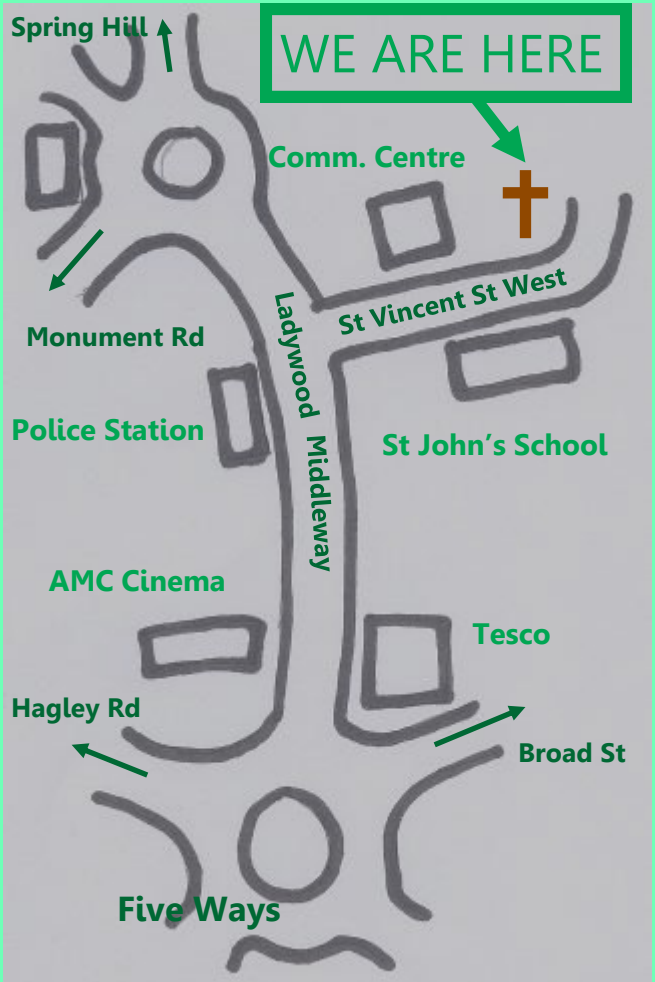

Swahili

Karis Neighbour Scheme anafundisha ruga ya Kingereza ya bule kwa watu bakubwa. Masomo inapatikana kila siku ya tano, katika 10-12 pm pale Ladywood Methodist Church, St Vincent Street West Wazazi wasi uzinike dju tuko na crèche ya kukaribisha watoto.

Polish

Karis Neighbour Scheme Kazdy Piątek od 10-12 Darmowa lekcja Angielskiego Dzwi Otwarte dla Wszystkich Zapraszamy pod Adres Ladywood Methodist Church: St Vincent Street West

Mandarin

Karis Neighbour Scheme开设免费成人英语班。

Russian

Karis Neighbour Scheme проводит бесплатный урок английского языка для взрослых.Каждую пятницу с 10:00 до 12:00 часов в "Ladywood Methodist" церкви на улице "St Vincent Street West" Дети тоже приглашаются.

Free English Classes

We meet in the Ladywood Methodist Church hall on St Vincent Street West;

10:00—12:00

Every Friday during school term time.
Children welcome

Please contact Ruth on 0121 456 3212 for more details.